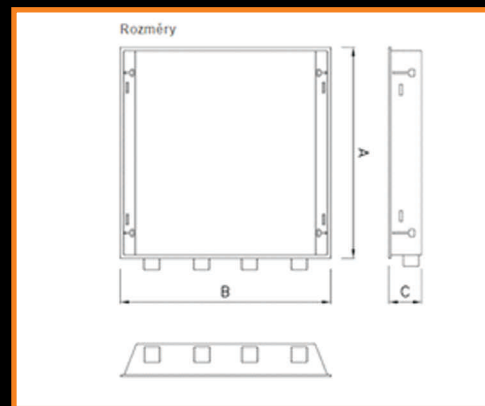

KANCELÁŘSKÉ LED SVÍTIDLO FOLL vestavěné

Kancelářské LED svítidlo (FOLL – Filak office LED light) je vhodné pro osvětlení interiérů jako jsou kanceláře, garáže, chodby, obchodní prostory, školní místnosti, apod. Naše společnost je vyrábí ve dvou typových provedení: přisazené (stropní) a vestavěné (kasetové). Vestavěné svítidlo lze instalovat do podhledů a sádkokartonu. Tělo je vyrobeno z lakovaného ocelového plechu. Optický systém je tvořen kombinací vysoce leštěného hliníku s integrovaným opálovým difuzorem a mřížkovým systémem, zajišťující optimální rozložení světla a minimalizaci oslnění.

OSVITOVÝ DIAGRAM

TYP	FOLL vestavěné		
Rozměry (A x C x B) [mm]:	596x94x596	1196x94x596	1496x94x596
Jmenovité napětí [V]:	100 - 240	100 - 240	100 - 240
Jmenovitá frekvence [Hz]:	50/60	50/60	50/60
Typ LED pásu:	CREE 2600 CURRENT		
Příkon [W]:	68	132	165
Světelný výkon [lm]:	7073	14147	17683
Stupeň krytí IP:	IP-20	IP-20	IP-20
Záruka:	5 let	5 let	5 let

Pozn.: Tabulka technických dat je vytvořena pro typové FOLL vestavěné se 4 LED pásy- jedná se o maximální výkony.