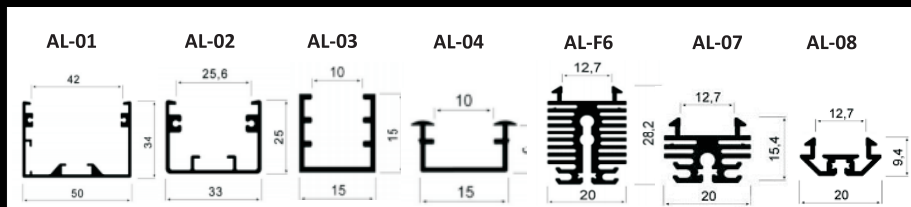

Liniové svítidlo se skládá z hliníkového žebrovaného profilu, který slouží jako chladič, LED pásku, optiky, bočnic a kabeláže.

Profily:

Optiky:

110°matná nebo čirá, 60°matná nebo čirá, 30°čirá

LED pásky: využíváme především značky Samsung, LG a CREE a to ve 3 variantách barvy chromatičnosti teplá, neutrální a studená bílá.

Příplatkové doplňky: zdroj, možnost řízení 0-10V, PWM, RF, nebo DALI, vypínač na kabel.

TYP	FLLL
Rozměry (D x V x Š) [mm]:	1000x33x20
LED pásek:	LED pásek 60/NW SAMS
Optika:	Lineární 110°matná
Jmenovité napětí [V]:	12
Příkon [W]:	16,8
Světelný tok [lm]:	1650
Stupeň krytí IP:	IP-20
Záruka:	5 let

Pozn.: Tabulka technických dat je vytvořena pro typové Liniové svítidlo FLLL délky 1m

OSVITOVÝ DIAGRAM