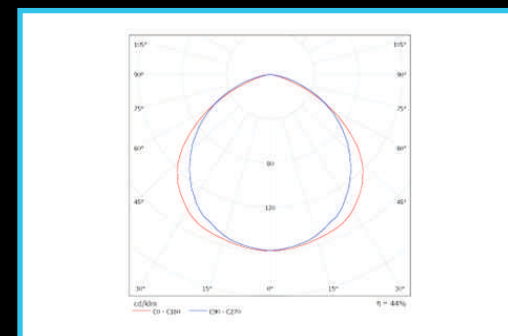

OSVITOVÝ DIAGRAM

Maximální počet svítidel na jedné napájecí větvi při jištění:

B10	7	5	4	3	2
B16	12	9	6	4	4
C10	13	9	7	5	4
C16	21	15	11	8	6

OZNAČENÍ	FDLL				
Typ	25/1200	40/1200	60/1200	80/1200	90/1200
Rozměry [mm]: A x B x C (Y)	1305 x 200 x 100 (1100)			1605 x 200 x 100 (1400)	
Barva chromatičnosti:	Warm white, Neutral White, Cold White			Warm white, Neutral White, Cold White	
Certifikační znaky:	CE	CE	CE	CE	CE
Jmenovité napětí [V]:	100-240 AC	100-240 AC	100-240 AC	100-240 AC	100-240 AC
Jmenovitá frekvence [Hz]:	50/60 Hz	50/60 Hz	50/60 Hz	50/60 Hz	50/60 Hz
El. příkon [W]:	30	46	68	89	100
Světelný výkon [lm]:	3 704	5 639	8 698	11 227	12 807
Stupeň krytí IP:	IP-65	IP-65	IP-65	IP-65	IP-65
Záruka:	5 let	5 let	5 let	5 let	5 let