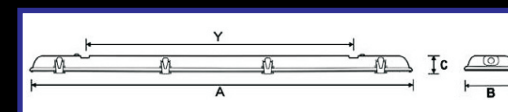

Jeho tělo je vyrobeno z ocelového plechu se stupněm ochrany krytí IP65 (= prachotěsné, chráněno před dotykem živých částí a před tryskající vodou). Krytí IP65 je zaručeno použitím silikonového těsnění a přechodek. Na jeho hřbetě jsou osazena oka určená k zavěšení svítidla. Oka je možná nahradit šroubem pro možnost uchycení na pevné vyložení. Upnutí difuzoru (kalené sklo) je řešeno pomocí tzv. klipsů, které jsou vyrobené z antikorozního plechu. Jednoduchou manipulací s klipsy je možné difuzor vyjmout a případně vyčistit, vyleštit. Nosná deska elektrického příslušenství je vyrobená z ocelového plechu tloušťky 0,6 mm s povrchovou úpravou práškového barviva RAL 9003. Pro zvýšenou účinnost svítidla je optika vyrobená z vysoce leštěného hliníku. Prachotěsné svítidlo lze instalovat s jednou nebo dvěma průchodkami (přívod + vypínač, eventuálně průběžné zapojení).

OSVITOVÝ DIAGRAM

Maximální počet svítidel na jedné napájecí větvi při jištění:

B10	7	5	4	3	2
B16	12	9	6	4	4
C10	13	9	7	5	4
C16	21	15	11	8	6

OZNAČENÍ	FDLL				
Typ	25/1200	40/1200	60/1200	80/1200	90/1200
Rozměry [mm]: A x B x C (Y)	1305 x 200 x 100 (1100)			1605 x 200 x 100 (1400)	
Barva chromatičnosti:	Warm white, Neutral White, Cold White			Warm white, Neutral White, Cold White	
Certifikační znaky:	CE	CE	CE	CE	CE
Jmenovité napětí [V]:	100-240 AC	100-240 AC	100-240 AC	100-240 AC	100-240 AC
Jmenovitá frekvence [Hz]:	50/60 Hz	50/60 Hz	50/60 Hz	50/60 Hz	50/60 Hz
El. příkon [W]:	30	46	68	89	100
Světelný výkon [lm]:	3 704	5 639	8 698	11 227	12 807
Stupeň krytí IP:	IP-65	IP-65	IP-65	IP-65	IP-65
Záruka:	5 let	5 let	5 let	5 let	5 let