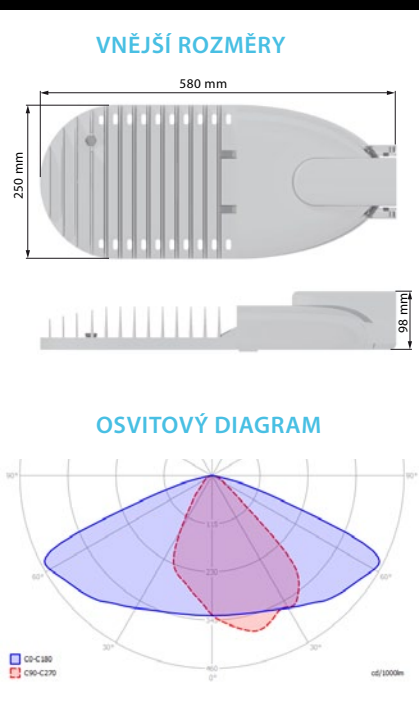

## SL80/40 ÚSPORNÉ LED SVÍTIDLO VEŘEJNÉHO OSVĚTLENÍ

Pouliční svítidlo moderního vzhledu, nízké hmotnosti, splňující nejvyšší kvalitativní požadavky. Konstrukce hliníková, odolná proti nárazům a povětrnostním podmínkám. Optická část opatřena speciálními výkonnými optickými prvky pro veřejné osvětlení, zajišťující jas a barevnost na povrchu vozovky, max. světelný tok a nulové světelné znečištění. Otvory umístěné u reflektoru umožňují likvidovat tepelné znečištění prouděním vzduchu a také smýváním prachu za deště. Běžná údržba se provádí bez použití nástrojů a s minimálními náklady.

Montážní výška	Průměrné osvětlení
6 m	45 Lux 21 x 7,2 m
8 m	25 Lux 28 x 9,6 m
9 m	20 Lux 32 x 10,8 m
10 m	16 Lux 35 x 12 m

SPECIFIKACE	Kat. číslo: SL80/40 - 001
vnější rozměry	580 x 250x 98 mm
jmenovitý příkon	80 W
vstupní napětí	AC 230 V
frekvence	50/60 Hz
účinnost	93 %
jmenovitý světelný tok	≥8800 Lm [9600Lm]*
barevná teplota	4000 K [3000 - 6000 K]*
CRI	70>Ra
krytí	IP 65
materiál	hliník, tvrzené sklo, PMMA
rozměr balení	630 x 302 x 200 mm
hmotnost výrobku	5 kg
životnost	50 000 hod.
záruka	5 let
pracovní teplota	-40 / +50 C
světelný výkon čipu	131 Lm/W [131-140 Lm/W]*