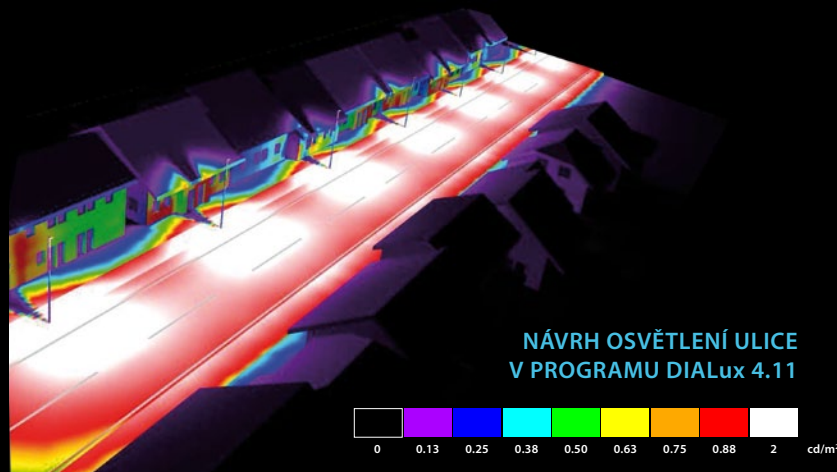

## SL80/40 ÚSPORNÉ LED SVÍTIDLO VEŘEJNÉHO OSVĚTLENÍ

Pouliční svítidlo moderního vzhledu, nízké hmotnosti, splňující nejvyšší kvalitativní požadavky. Konstrukce hliníková, odolná proti nárazům a povětrnostním podmínkám. Optická část opatřena speciálními výkonnými optickými prvky pro veřejné osvětlení, zajišťující jas a barevnost na povrchu vozovky, max. světelný tok a nulové světelné znečištění. Otvory umístěné u reflektoru umožňují likvidovat tepelné znečištění prouděním vzduchu a také smýváním prachu za deště. Běžná údržba se provádí bez použití nástrojů a s minimálními náklady.

Montážní výška	Průměrné osvětlení
6 m	45 Lux 21 x 7,2 m
8 m	25 Lux 28 x 9,6 m
9 m	20 Lux 32 x 10,8 m
10 m	16 Lux 35 x 12 m

SPECIFIKACE	Kat. číslo: SL80/40 - 001
vnější rozměry	580 x 250x 98 mm
jmenovitý příkon	80 W
vstupní napětí	AC 230 V
frekvence	50/60 Hz
účinnost	93 %
jmenovitý světelný tok	≥8800 Lm [9600Lm]*
barevná teplota	4000 K [3000 - 6000 K]*
CRI	70>Ra
krytí	IP 65
materiál	hliník, tvrzené sklo, PMMA
rozměr balení	630 x 302 x 200 mm
hmotnost výrobku	5 kg
životnost	50 000 hod.
záruka	5 let
pracovní teplota	-40 / +50 C
světelný výkon čipu	131 Lm/W [131-140 Lm/W]*