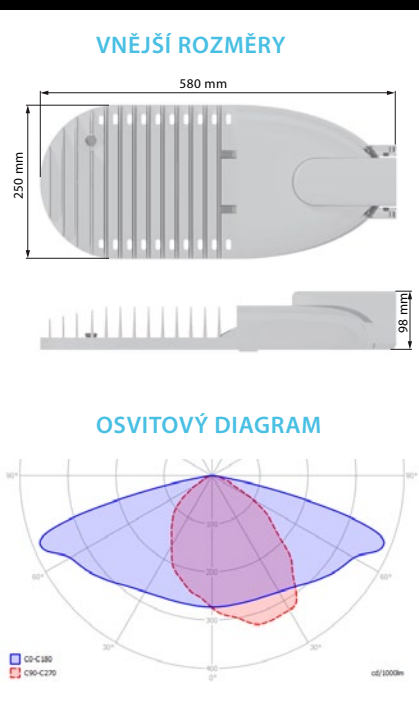

Rozsviďte **budoucnost s námi**

Light the future with us

SL32/40 ÚSPORNÉ LED SVÍTIDLO VEŘEJNÉHO OSVĚTLENÍ

Pouliční svítidlo moderního vzhledu, nízké hmotnosti, splňující nejvyšší kvalitativní požadavky. Konstrukce hliníková, odolná proti nárazům a povětrnostním podmínkám. Optická část opatřena speciálními výkonnými optickými prvky pro veřejné osvětlení, zajišťující jas a barevnost na povrchu vozovky, max. světelný tok a nulové světelné znečištění. Otvory umístěné u reflektoru umožňují likvidovat tepelné znečištění prouděním vzduchu a také smýváním prachu za deště. Běžná údržba se provádí bez použití nástrojů a s minimálními náklady.

Svítidlo určené pro: komunikace třídy S (cyklostezky, parky, pěší zóny, parkovací plochy, areálové plochy)
komunikace třídy ME (silnice třídy I, II, III, místní a účelové komunikace)

CE
IP 65

certifikováno společností
DEKRA

Montážní výška	Průměrné osvětlení
3 m	60 Lux 11 x 3,6 m
4 m	40 Lux 14 x 4,8 m
5 m	25 Lux 18 x 6 m
6 m	18 Lux 21 x 7,2 m

SPECIFIKACE	Kat. číslo: SL32/40 - 001
vnější rozměry	580 x 250x 98 mm
jmenovitý příkon	32 W
vstupní napětí	AC 230 V
frekvence	50/60 Hz
účinnost	93 %
jmenovitý světelný tok	≥3500 Lm [4200Lm]*
barevná teplota	4000 K [3000 - 6000 K]*
CRI	70>Ra
krytí	IP 65
materiál	hliník, tvrzené sklo, PMMA
rozměr balení	630 x 302 x 200 mm
hmotnost výrobku	5 kg
životnost	50 000 hod.
záruka	5 let
pracovní teplota	-40 / +50 C
světelný výkon čipu	131 Lm/W [131-140 Lm/W]*