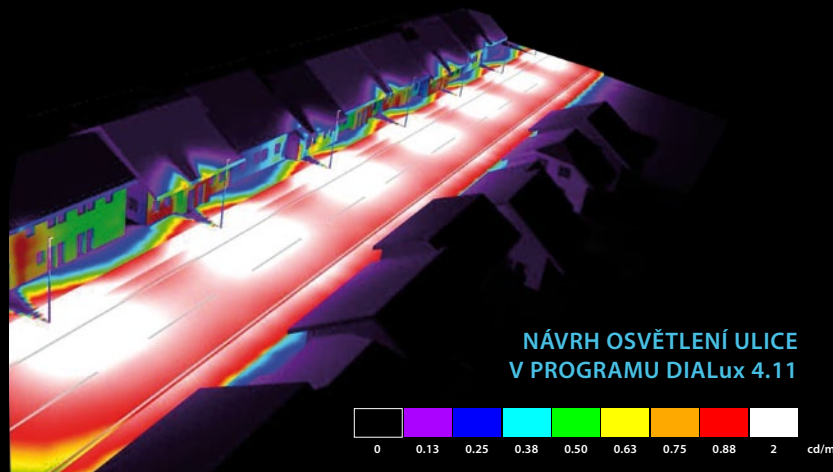

Svítidlo určené pro: komunikace třídy S (cyklostezky, parky, pěší zóny, parkovací plochy, areálové plochy)
komunikace třídy ME (silnice třídy I, II, III, místní a účelové komunikace)

CE
IP 65

certifikováno společností
DEKRA

Montážní výška	Průměrné osvětlení
3 m	60 Lux 11 x 3,6 m
4 m	40 Lux 14 x 4,8 m
5 m	25 Lux 18 x 6 m
6 m	18 Lux 21 x 7,2 m

SPECIFIKACE	Kat. číslo: SL32/40 - 001
vnější rozměry	580 x 250x 98 mm
jmenovitý příkon	32 W
vstupní napětí	AC 230 V
frekvence	50/60 Hz
účinnost	93 %
jmenovitý světelný tok	≥3500 Lm [4200Lm]*
barevná teplota	4000 K [3000 - 6000 K]*
CRI	70>Ra
krytí	IP 65
materiál	hliník, tvrzené sklo, PMMA
rozměr balení	630 x 302 x 200 mm
hmotnost výrobku	5 kg
životnost	50 000 hod.
záruka	5 let
pracovní teplota	-40 / +50 C
světelný výkon čipu	131 Lm/W [131-140 Lm/W]*